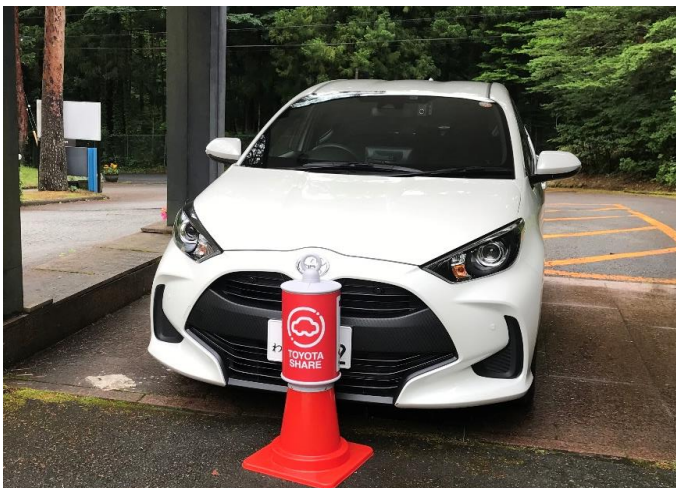

カーシェアサービスSTART!

フジプレミアムリゾートステーション

TOYOTA SHARE

トヨタシェア

15分
200円~!

24H
いつでも使える!

スマホがあれば
全部OK!

至
国道139号線