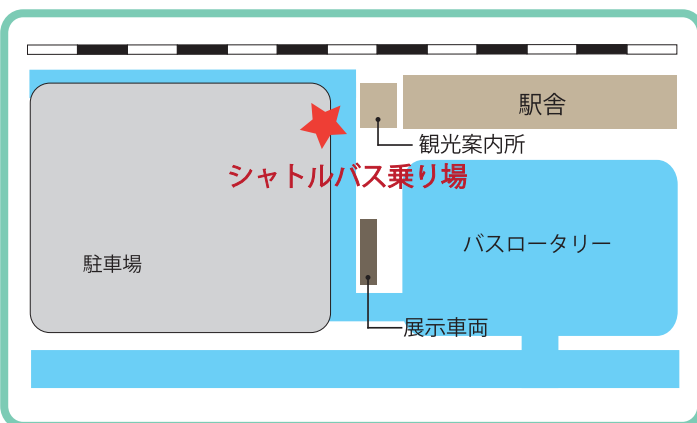

< 公共交通機関でお越しのお客様専用 > シャトル便・時刻表

— 全便予約制 —

○乗車定員 9 名 ○毎日予約運行

午前	フロント発	河口湖駅発	ハイランド高速バス停留所発	フロント着
	8:30	8:45	8:55	9:05
	9:30	9:45	9:55	10:05
	10:30	10:45	10:55	11:05
	11:30	11:45	11:55	12:05
12:30	12:45	12:55	13:05	
午後	フロント発	ハイランド高速バス停留所発	河口湖駅発	フロント着
	14:00	14:10	14:20	14:35
	15:00	15:10	15:20	15:35
	16:00	16:10	16:20	16:35
	17:00	17:10	17:20	17:35
	18:00	18:10	18:20	18:35
19:00	19:10	19:20	19:35	

- ・貸切ではございませんので、お客様が乗車場所にお見えにならない場合は出発いたします。
- ・公共交通機関でお越しのお客様にご利用いただいております。お車でお越しの方は、ご自身のお車にてご移動をお願いします。
- ・交通事情により、時刻は多少前後する場合がございます。
- ・途中下車、行き先の変更は致しかねますのでご了承ください。

◎河口湖駅シャトル便のりば

◎富士急ハイランドシャトル便のりば

予約受付：フロント / 0555-73-1168 (9:00~22:00)