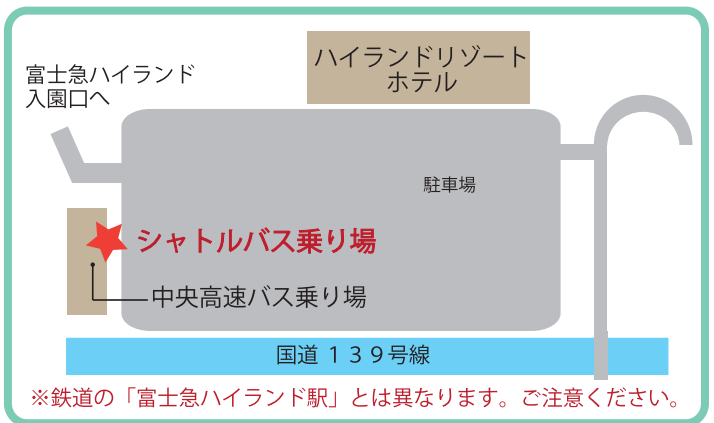

< 公共交通機関でお越しのお客様専用 > シャトル便・時刻表

— 全便予約制 —

○乗車定員 9 名 ○毎日予約運行

午前	フロント発	河口湖駅発	ハイランド高速バス停留所発	フロント着
	8:30	8:45	8:55	9:05
	9:30	9:45	9:55	10:05
	10:30	10:45	10:55	11:05
	11:30	11:45	11:55	12:05
12:30	12:45	12:55	13:05	
午後	フロント発	ハイランド高速バス停留所発	河口湖駅発	フロント着
	14:00	14:10	14:20	14:35
	15:00	15:10	15:20	15:35
	16:00	16:10	16:20	16:35
	17:00	17:10	17:20	17:35
	18:00	18:10	18:20	18:35
19:00	19:10	19:20	19:35	

- ・貸切ではございませんので、お客様が乗車場所にお見えにならない場合は出発いたします。
- ・公共交通機関でお越しのお客様にご利用いただいております。お車でお越しの方は、ご自身のお車にてご移動をお願いします。
- ・交通事情により、時刻は多少前後する場合がございます。
- ・途中下車、行き先の変更は致しかねますのでご了承ください。

◎河口湖駅シャトル便のりば

◎富士急ハイランドシャトル便のりば

予約受付：フロント / 0555-73-1168 (9:00~22:00)