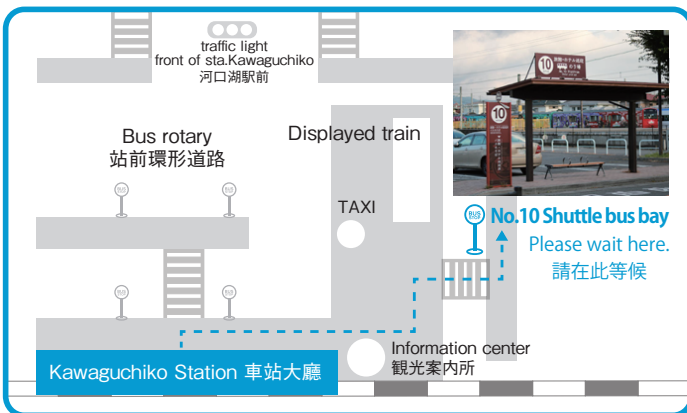

[搭乘大眾運輸工具抵達的顧客使用]

Shuttle bus Time table

免費接駁巴士時刻表

Reservation only

乘車上限18名／每日全便予約運行

	Hotel DP. 飯店玄関前(出發時間)	Kawaguchiko-sta. DP. 河口湖車站	Fujikyū Highland Highway bus stop DP. 富士急樂園高速巴士站	Hotel AR. 飯店玄関前(返回時間)
A M	8:30	8:45	8:55	9:05
	9:30	9:45	9:55	10:05
	10:30	10:45	10:55	11:05
	11:30	11:45	11:55	12:05
	12:30	12:45	12:55	13:05
	Hotel DP. 飯店玄関前(出發時間)	Fujikyū Highland Highway bus stop DP. 富士急樂園高速巴士站	Kawaguchiko-sta. DP. 河口湖車站	Hotel AR. 飯店玄関前(返回時間)
P M	14:00	14:10	14:20	14:35
	15:00	15:10	15:20	15:35
	16:00	16:10	16:20	16:35
	17:00	17:10	17:20	17:35
	18:00	18:10	18:20	18:35
	19:00	19:10	19:20	19:35

Kawaguchiko-sta. Shuttle bus bay

河口湖車站的接駁巴士乘車場所

Fujikyū Highland Shuttle bus bay

富士急樂園高速巴士站的接駁巴士乘車場所

RESERVATION

(予約接待／酒店前台) 0555-73-3129 [10:00-17:00]

We accept the reservation from the day before until one hour before by phone. We do not accept it by email.