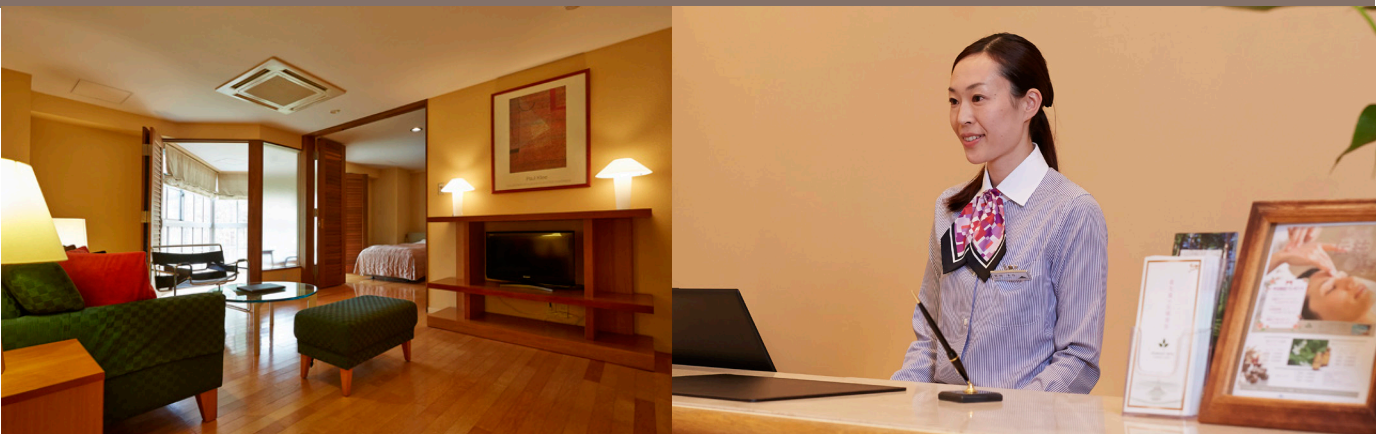

アーリーチェックイン レイトチェックアウトのご案内

レイトチェックアウト

Late check out

11:00～15:00まで 1時間につき	◆ 会員様 Members	¥1,000/h/room
	◆ ゲスト様 Guests	¥2,000/h/room

※15:00以降は1泊料金頂戴します。Normal rate is charged after 15:00.

アーリーチェックイン

Early check in

12:00～15:00まで 1時間につき	◆ 会員様 Members・ゲスト様 Guests ともに	¥2,000/h/room

※料金は税込の価格となります。

予約状況により承れない場合があります。

Request is subject to room availability.

ご希望の方はフロントにてご確認おねがいます。

Please feel free to ask us Front Desk #9

フロント内線9