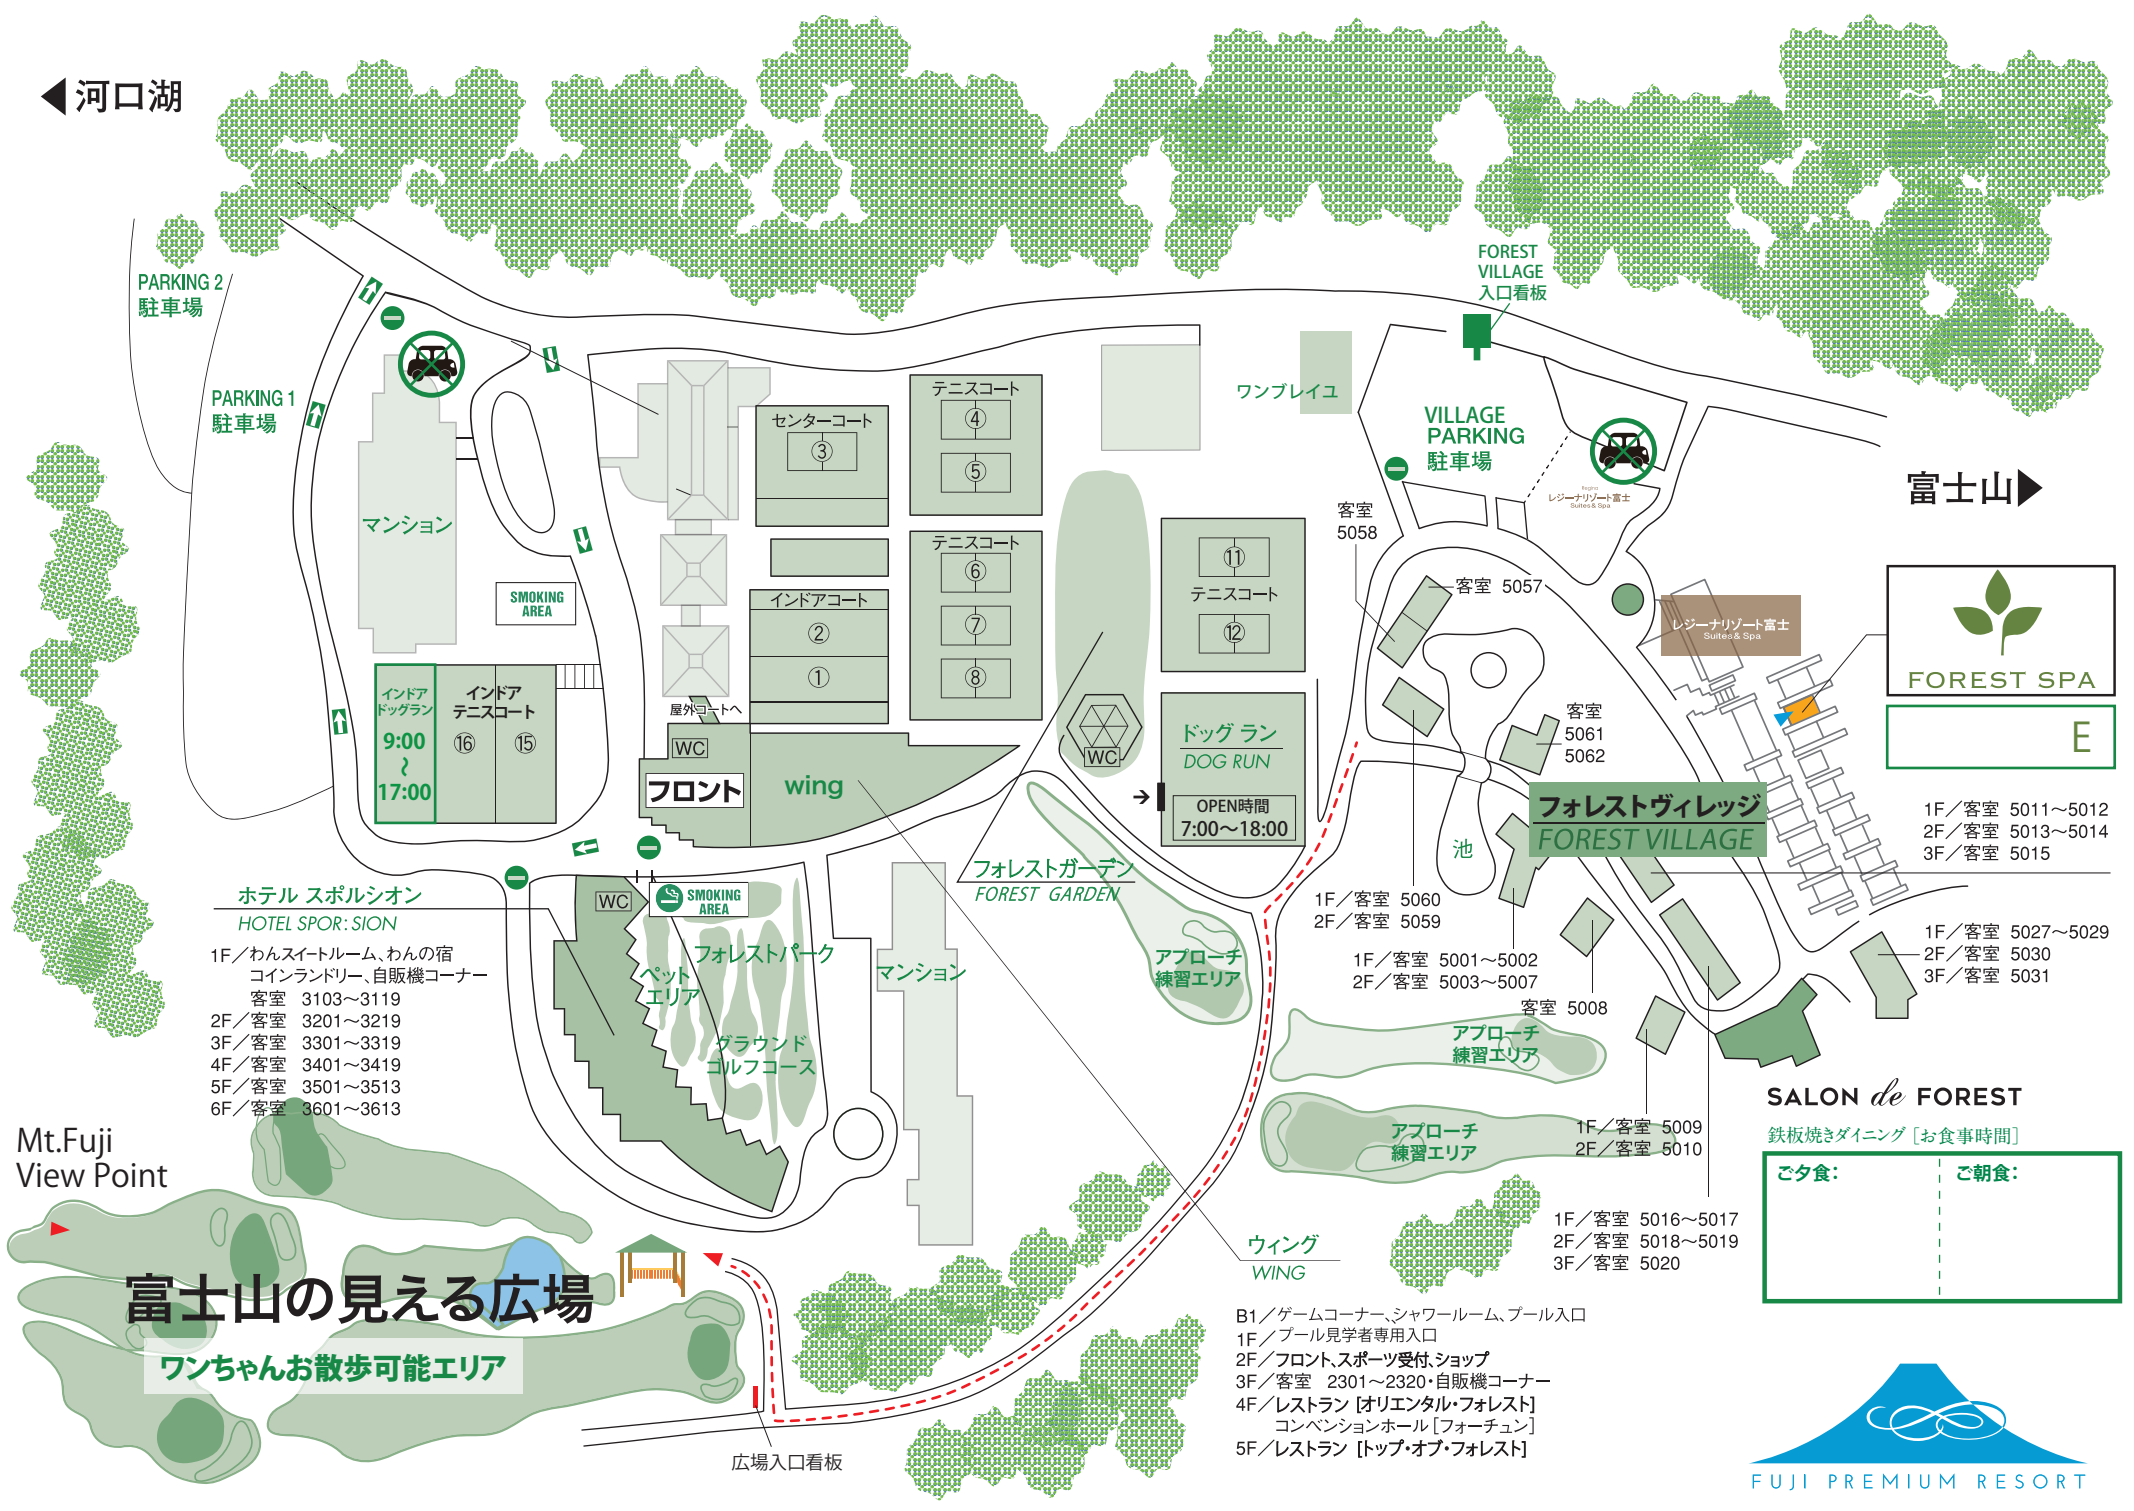

河口湖

富士山

FOREST SPA

E

1F/客室 5011~5012
2F/客室 5013~5014
3F/客室 5015

1F/客室 5027~5029
2F/客室 5030
3F/客室 5031

SALON de FOREST

鉄板焼きダイニング [お食事時間]

ご夕食:	ご朝食:
------	------

ホテル スポルシオン
HOTEL SPOR:SION

1F/わんサイトルーム、わんの宿
コインランドリー、自販機コーナー
客室 3103~3119

2F/客室 3201~3219

3F/客室 3301~3319

4F/客室 3401~3419

5F/客室 3501~3513

6F/客室 3601~3613

Mt. Fuji View Point

富士山見える広場

ワンちゃんお散歩可能エリア

B1/ゲームコーナー、シャワールーム、プール入口
1F/プール見学者専用入口
2F/フロント、スポーツ受付、ショップ
3F/客室 2301~2320・自販機コーナー
4F/レストラン [オリエンタル・フォレスト]
コンベンションホール [フォーチュン]
5F/レストラン [トップ・オブ・フォレスト]

1F/客室 5016~5017
2F/客室 5018~5019
3F/客室 5020

客室 5008

アプローチ練習エリア

アプローチ練習エリア

アプローチ練習エリア

ウイング WING

ドッグラン DOG RUN
OPEN時間 7:00~18:00

1F/客室 5060
2F/客室 5059

1F/客室 5001~5002
2F/客室 5003~5007