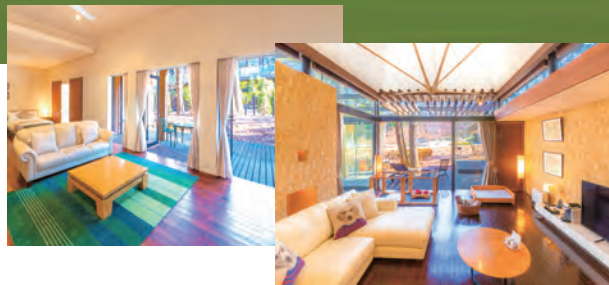

富士の天然バナジウム水

NO!! 密閉空間

30室限定。全室 60~120 m²と広く開放的な空間

フォレストヴィレッジは、木々に囲まれた独立コテージタイプ。