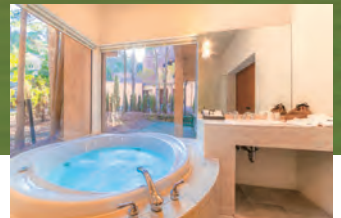

富士の天然バナジウム水

NO!! 密閉空間

30室限定。全室 60~120 m²と広く開放的な空間

フォレストヴィレッジは、木々に囲まれた独立コテージタイプ。