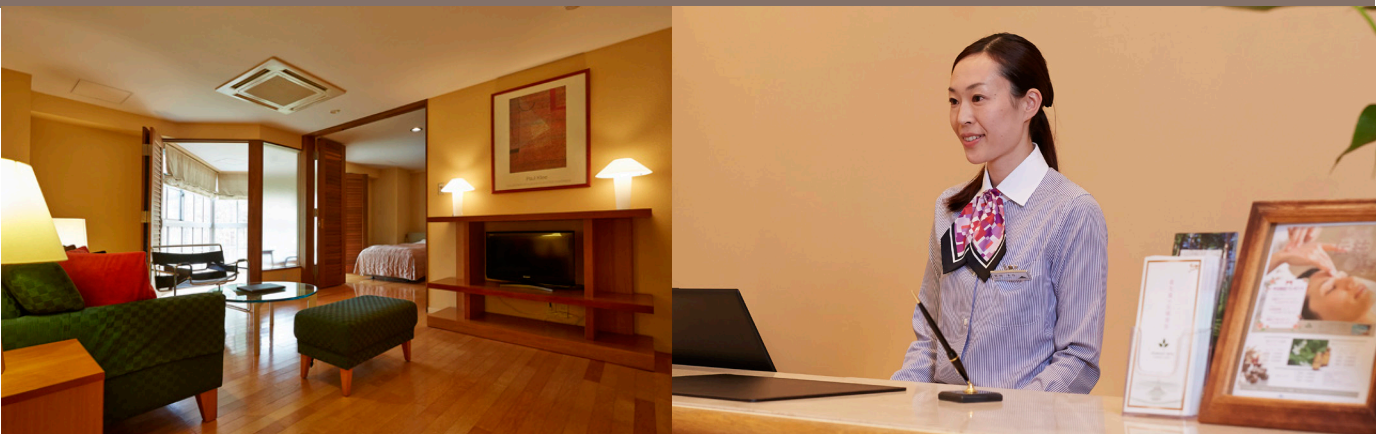

アーリーチェックイン レイトチェックアウトのご案内

レイトチェックアウト

Late check out

11:00～15:00まで 1時間につき	◆ 会員様 Members	¥1,000/h/room
	◆ ゲスト様 Guests	¥2,000/h/room

※15:00以降は1泊料金頂戴します。Normal rate is charged after 15:00.

アーリーチェックイン

Early check in

12:00～15:00まで 1時間につき	◆ 会員様 Members ・ ゲスト様 Guests ともに	¥2,000/h/room

※料金は税込の価格となります。

予約状況により承れない場合があります。

Request is subject to room availability.

ご希望の方はフロントにてご確認おねがいます。

Please feel free to ask us Front Desk #9

フロント内線9